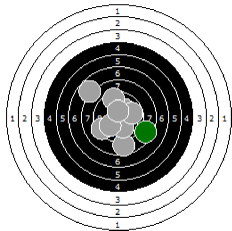

**Schiava Maria
am 29.05.11**

7

Statistik

Schusswert IZ	10	9	8	7	6	5	4	3	2	1	0	Gesamt (Ganze Ringe): 375
Anzahl	11	19	18	2	1	0	0	0	0	0	0	Gesamt (Zehntel Ringe): 393,2

Serie 1

Volle Ringe	9	10	10	10	9	10	10	10	9	10	97 Ringe
Zehntel	9,4	10,1	10,2	10,8	9,5	10,2	10,2	10,5	9,7	10,1	100,7 Ringe
Teiler	394,4	218,3	189,7	49,4	375,8	190,1	185,4	125,3	305	220	-
Innenzehner			X	X		X	X	X			Anzahl: 5

Serie 2

Volle Ringe	9	9	10	9	9	9	9	10	9	10	93 Ringe
Zehntel	9,8	9,7	10,1	9,7	9,5	9,9	9,3	10,5	9,7	10,3	98,5 Ringe
Teiler	281	302,2	204,6	306,4	356,1	264	413,7	104,4	308,2	156,3	-
Innenzehner								X		X	Anzahl: 2

Serie 3

Volle Ringe	10	9	8	10	9	9	7	10	10	8	90 Ringe
Zehntel	10,2	9,3	8,7	10,1	9,8	9,5	7,9	10	10,5	8,5	94,5 Ringe
Teiler	188	404,2	572,7	219,3	279,5	369,7	768,5	239	118,4	617,5	-
Innenzehner	X								X		Anzahl: 2